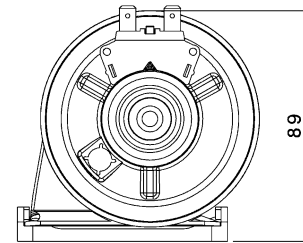

DESCRIPTION: HORN –LOW TONE

DESCRIZIONE: AVVISATORE –TONO BASSO

**Dimensions (mm) / Dimensioni (mm)**

**Available Electrical Connection / Connessioni elettriche disponibili**

Two Terminals 6,3x0,8 mm / 2 Spine 6,3x0,8 mm

**Other specifications / Ulteriori specifiche**

**Mechanical connection:** flat and rigid surface facing the bracket edge

Montaggio meccanico: fissare la staffa a una superficie piana e rigida.

**Horn's Protection:** choose an installation area protected from direct water and mud splash