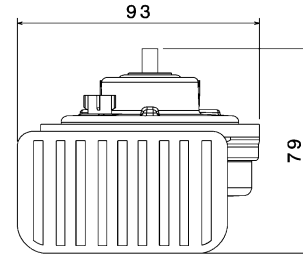

DESCRIPTION: HORN –LOW TONE

DESCRIZIONE: AVVISATORE –TONO BASSO

**Dimensions (mm) / Dimensioni (mm)**

**Available Electrical Connection / Connessioni elettriche disponibili**

Two Terminals 6,3x0,8 mm / 2 Spine 6,3x0,8 mm

**Other specifications / Ulteriori specifiche**